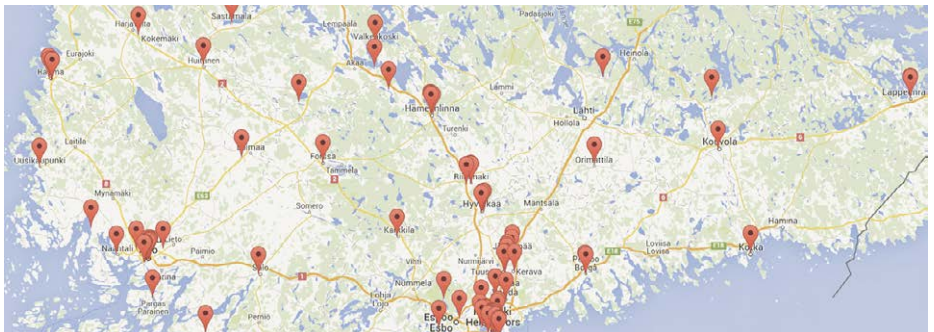

VUODEN MITTAINEN

*Museokortti on lähes 200
museon yhteinen pääsylippu.
Se on voimassa vuoden ajan.*

Kaikkien aikojen kortti

Museokortti on henkilökohtainen pääsylippu, jonka omistaja voi poiketa museossa vaikka joka päivä. Mukana ovat Suomen suurimmat taide- ja kulttuurihistorialliset museot, merkittävimmät erikoismuseot, alueelliset museokeskukset sekä paljon paikallisia museokohteita.

Kaikkien aikojen lahjakortti

Museokortti on erinomainen lahja, joka pitää saajan liikkeellä vuoden ajan. Se tarjoa virkistystä, mukavaa tekemistä ja ikimuistoisia hetkiä arkeen ja juhlaan. Museokortin voi ostaa lahjaksi **Museokortti-museoista** ja **Museot.fi**-verkkokaupasta.

Päivittyvä lista museoista, näyttelyistä ja niiden sijainneista kartalla löytyy osoitteesta [Museot.fi](https://www.museot.fi). Tarkista myös museokohtaiset korttiedut.